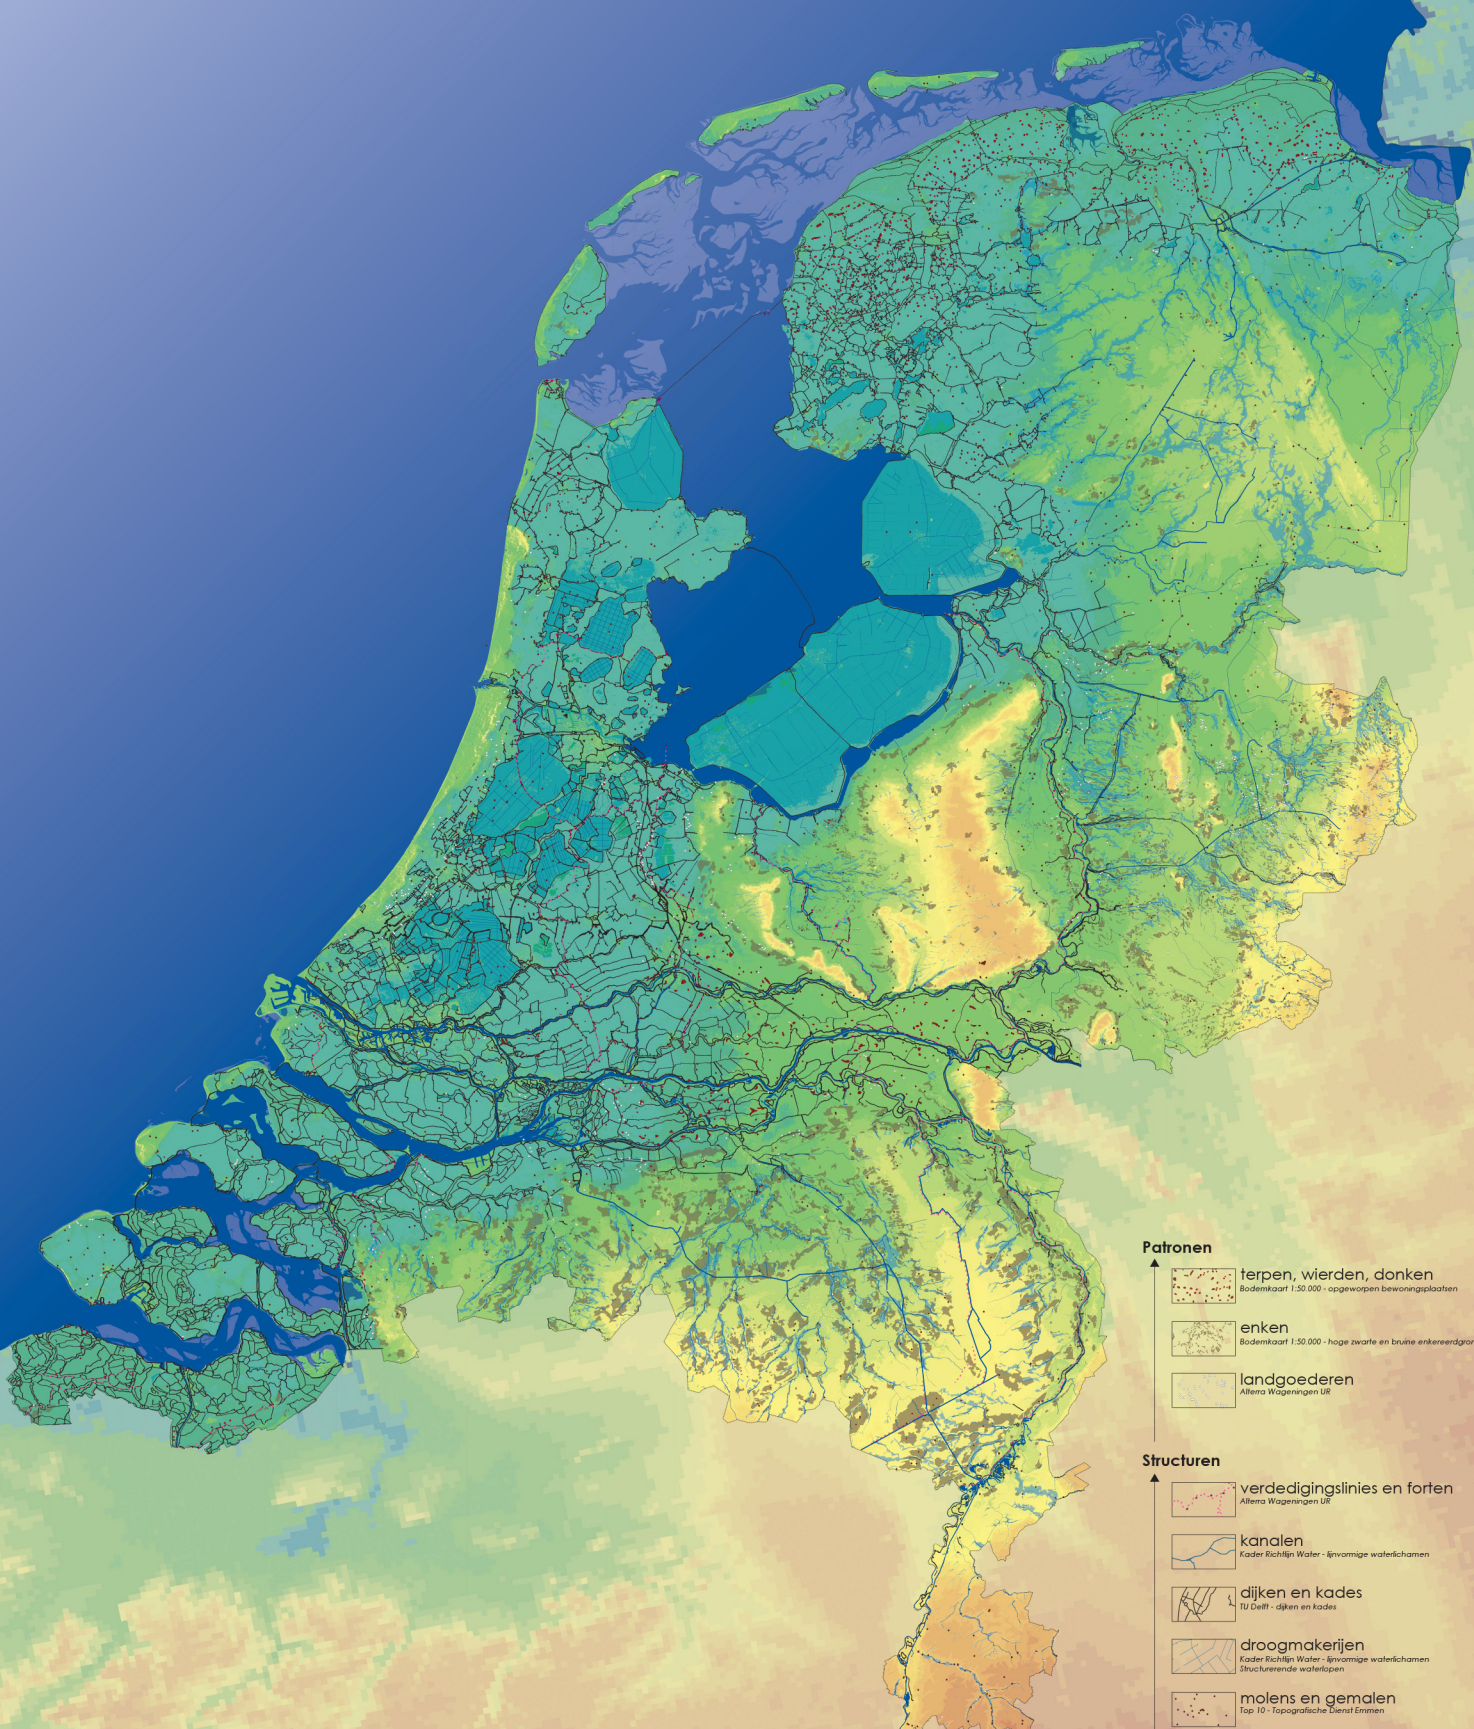

# De landschappelijke constitutie van Nederland

- Patronen**
- terpen, wierden, donken**  
Bodemkaart 1:50.000 - opgeworpen bewoningsplaatsen
  - enken**  
Bodemkaart 1:50.000 - hoge zwarte en bruine enkeerdergronden
  - landgoederen**  
Alterra Wageningen UR
- Structuren**
- verdedigingslijnies en forten**  
Alterra Wageningen UR
  - kanalen**  
Kader Rijklijn Water - lijnvormige waterschamen
  - dijken en kades**  
TU Delft - dijken en kades
  - droogmakerijen**  
Kader Rijklijn Water - lijnvormige waterschamen  
Structurerende waterlopen
  - molens en gemalen**  
Top 10 - Topografische Dienst Emmen
- Systemen**
- beekdalen**  
Geomorfologische kaart 1:50.000 - beekdallandschap  
Kader Rijklijn Water - lijnvormige waterschamen
  - grote wateren**  
Grote hoofdwaterlopen
  - reliëf**  
Actueel Hoogtebestand Nederland